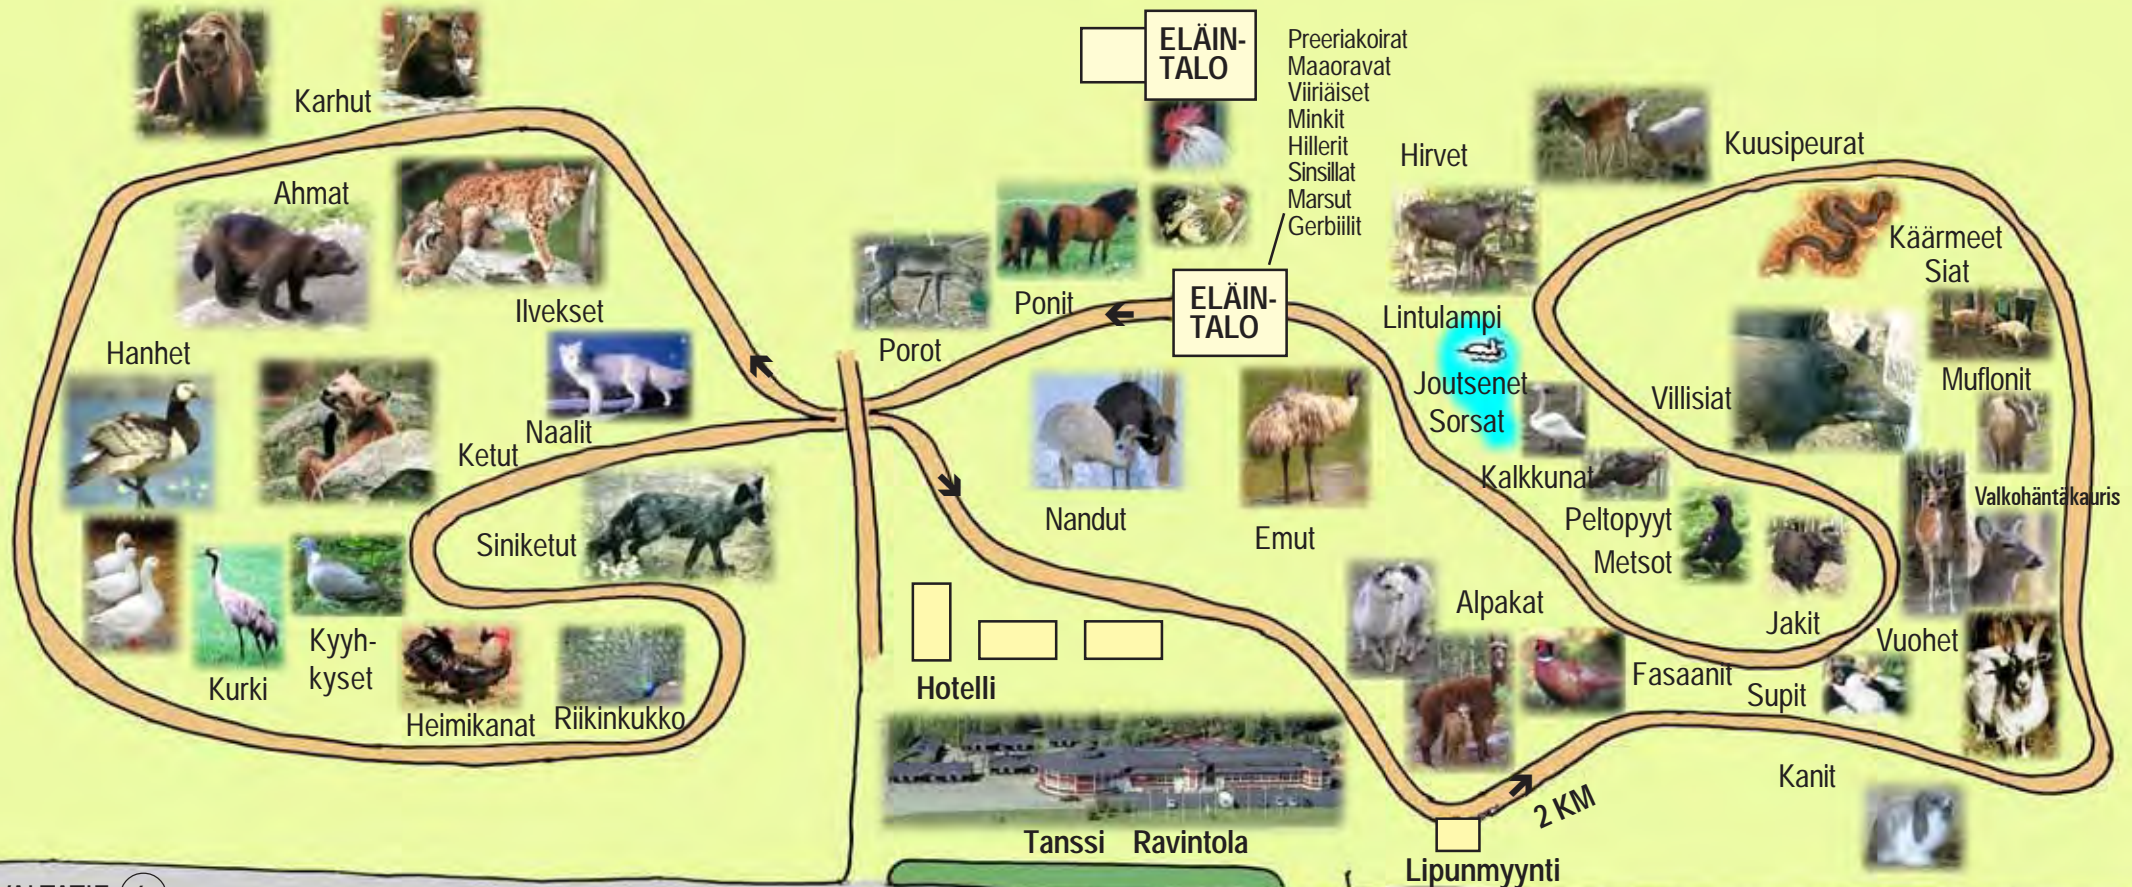

Kitee Zoo

Pajarinniementie 1, 82430 Puhos Finland

Tel +358(0)207-425 770

Fax +358(0)207-425 779

www.kiteezoo.fi

VALTATIE 6