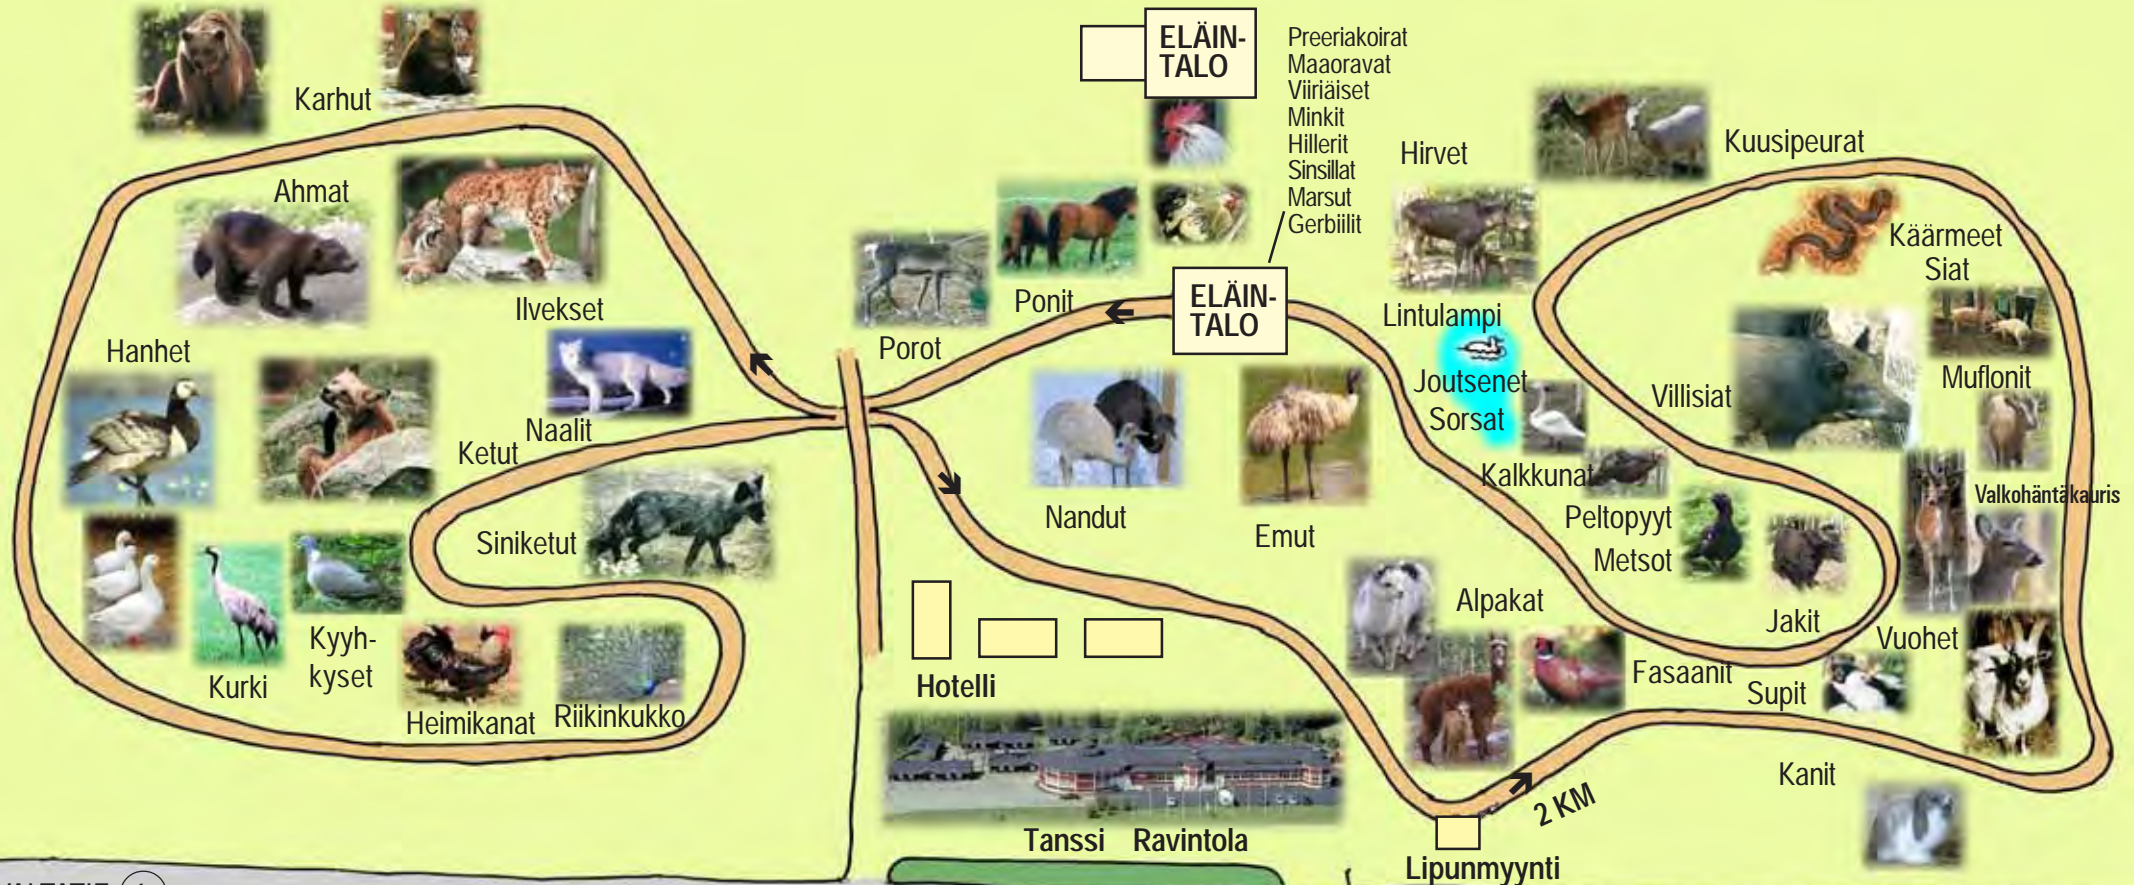

# Kiteen Eläinpuisto

Pajarinniementie 1, 82430 Puhos, 0207-425 770, Fax 0207-425 779

[www.kiteezoo.fi](http://www.kiteezoo.fi)

VALTATIE 6